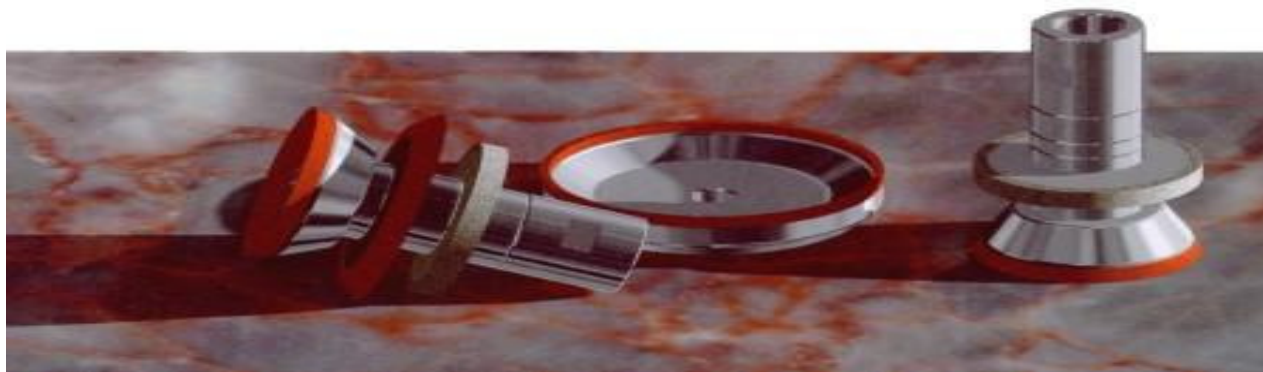

Det er servicen & kvaliteten der gør forskellen !