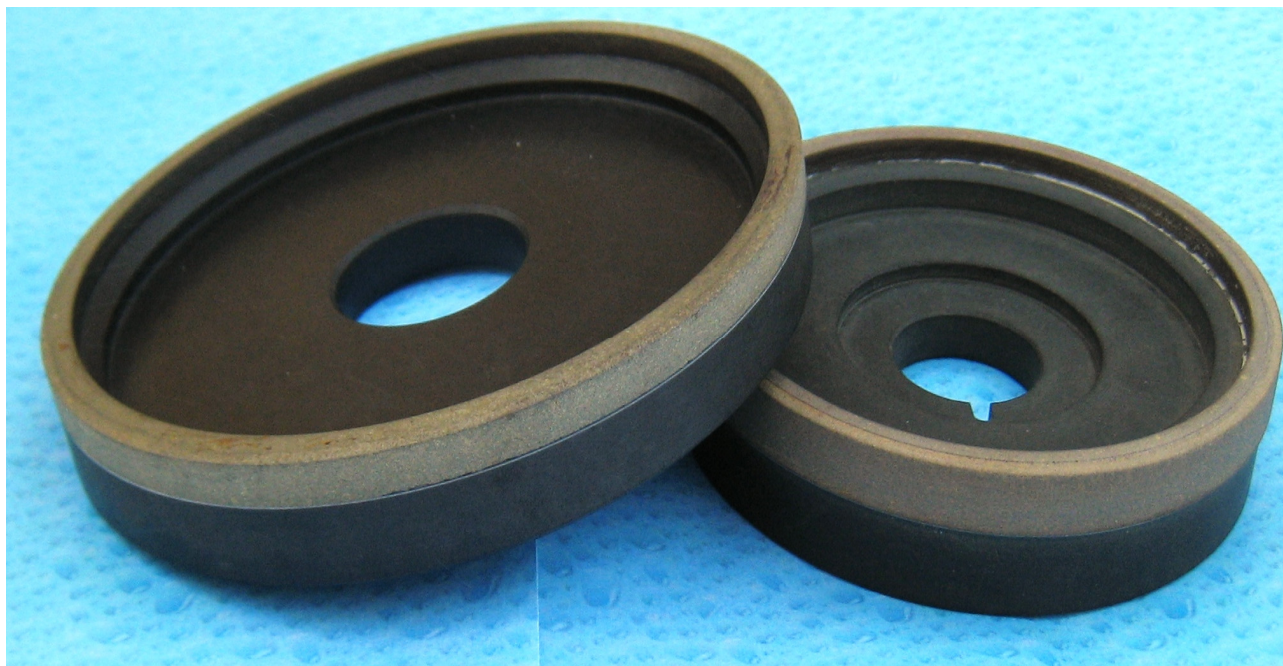

2012

Vare nr. 568-1

*Ø125mm slibeskive for bl.a. Vollmer klingeslibere.
"Twinrim" med dobbelt diamantbelægning i
korn 46 samt korn 126 (hul størrelse 32mm)*

Fås også i Ø100mm (hul 25mm med keyway)

1675,-

(så længe lager haves)